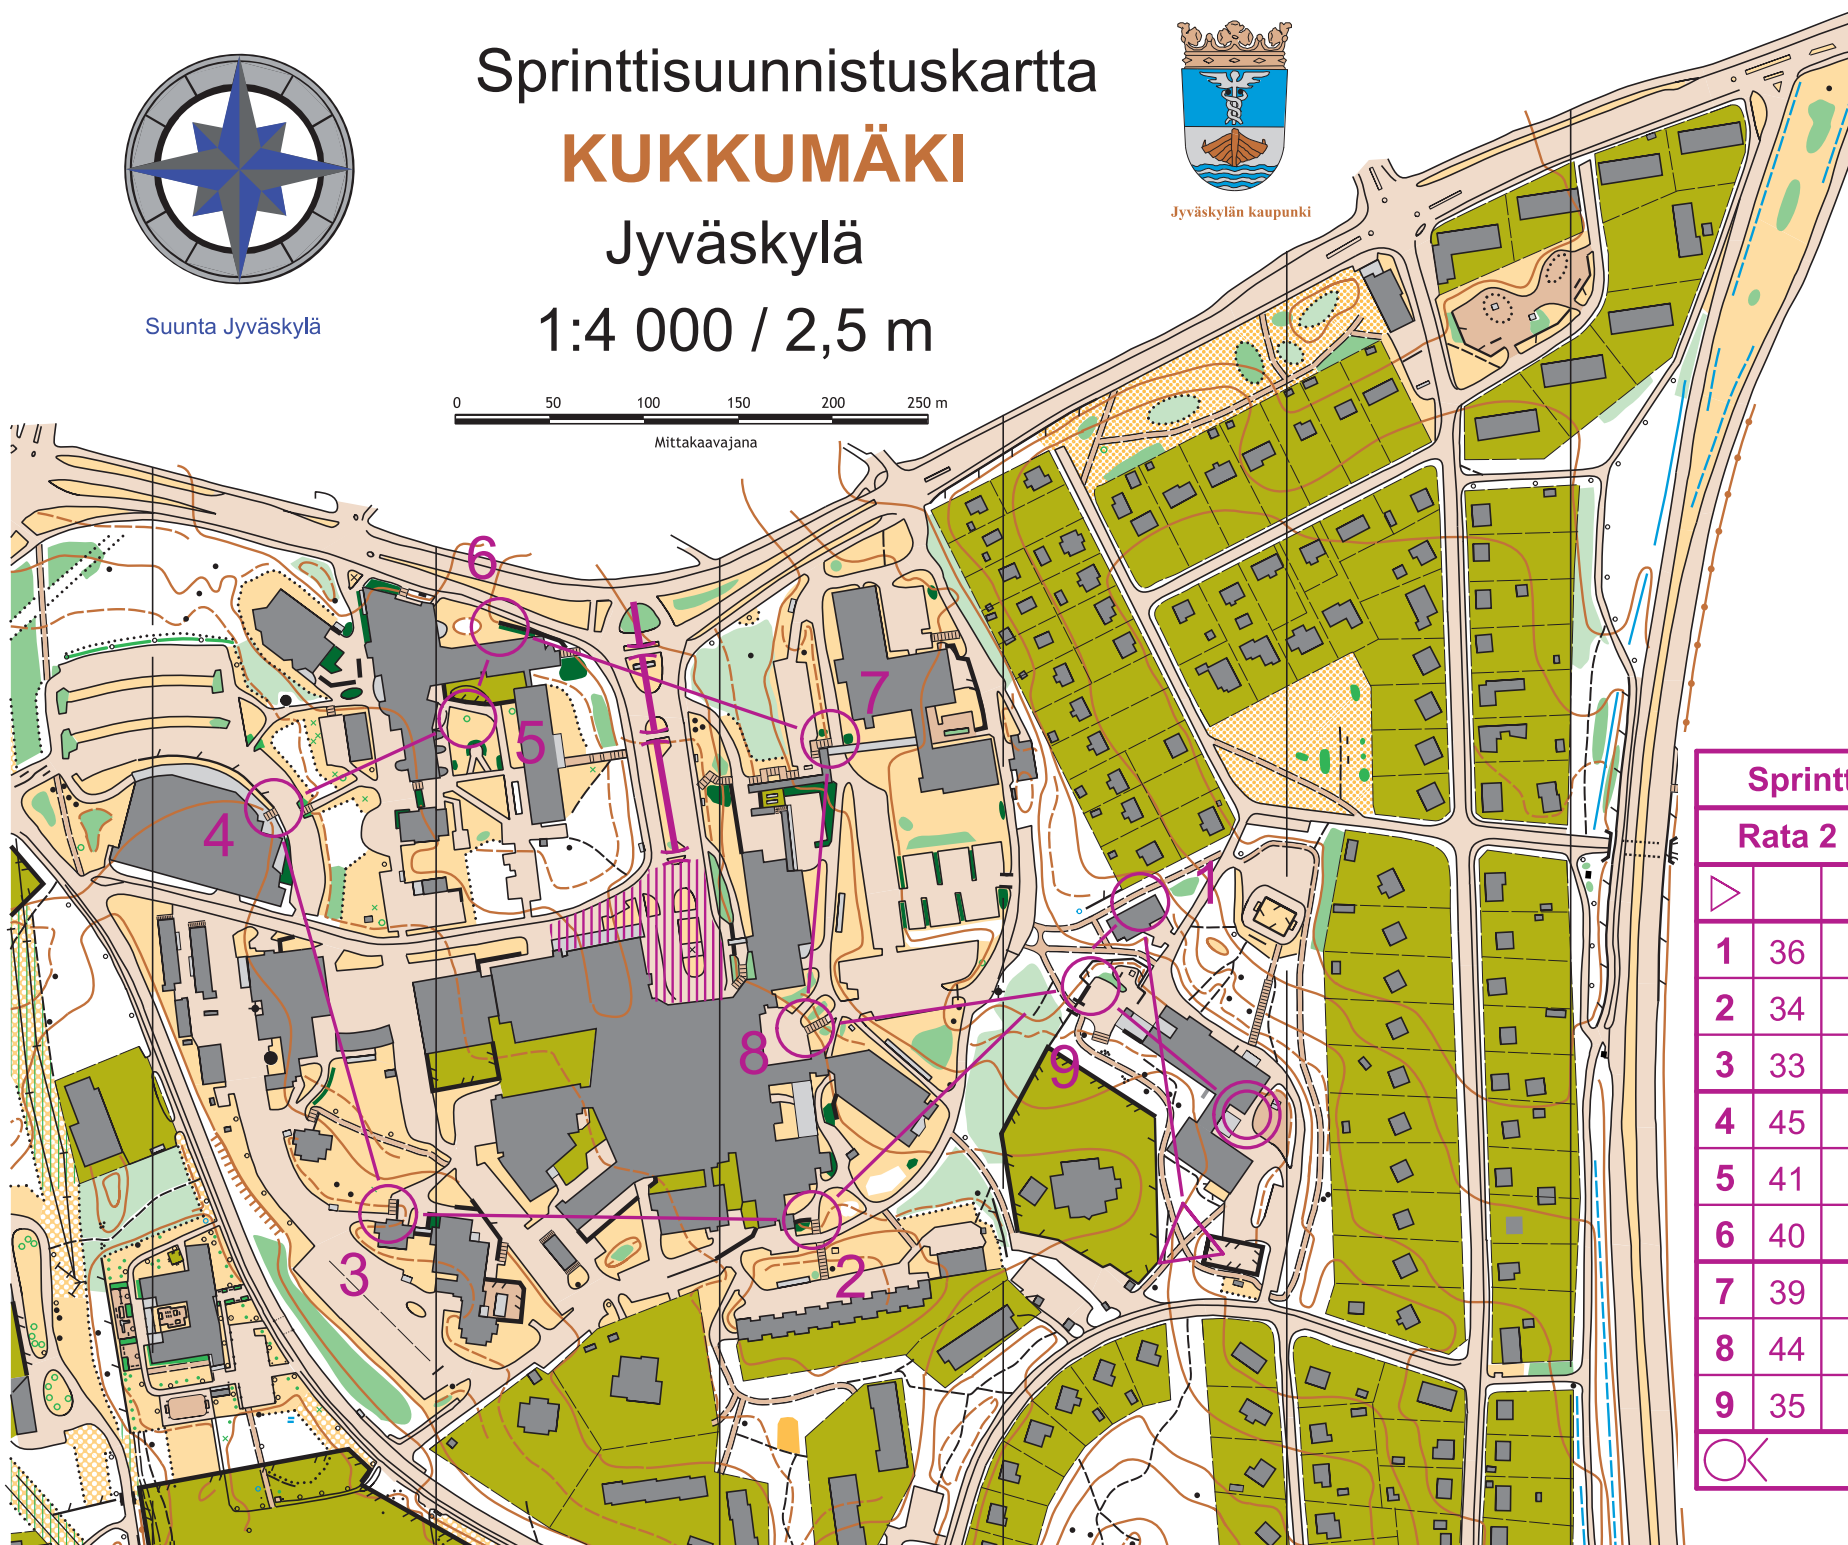

# Sprinttisuunnistuskartta

## KUKKUMÄKI

Jyväskylä

1:4 000 / 2,5 m

Jyväskylän kaupunki

### Sprintticutup 15.02.2014

Rata 2		1,6 km		
▶				
1	36	■		
2	34	↗		
3	33	↗		
4	45	↗		
5	41	△		○
6	40	⊙		┌
7	39	↗		
8	44	↗		
9	35	↗		└

○ 110 m ○